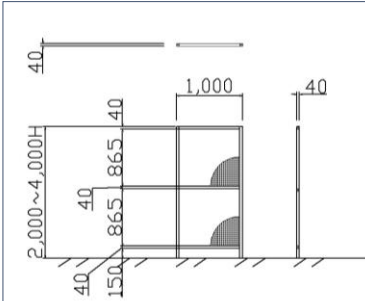

アルミワック組立 09

全体組立 10

アルミ柱・ワック 04

吸音・遮音マット 05

安全柵基本形状

- 安全柵
- アルミフレーム(柱) : □40×40 □50×50
- フレーム色 : 標準シルバー・特殊イエロー
- フェンスネット : □30メッシュ・□50×50
- ドア色 : 黒
- ドア : 90°ドア スライドドア

プラグスイッチ 11

□1000×1000×1000H  
~4000H