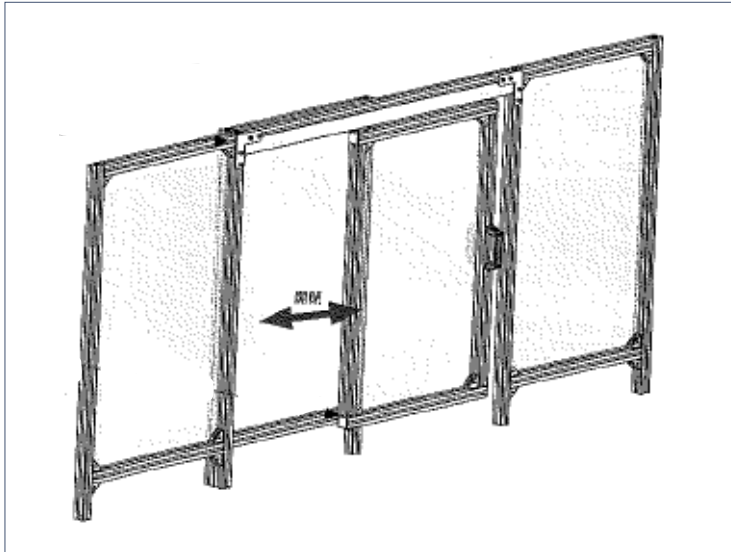

アルミワック組立 09

全体組立 10

アルミ柱・ワック 04

吸音・遮音マット 05

安全柵基本形状

- 安全柵
- アルミフレーム(柱) : □40×40 □50×50
- フレーム色 : 標準シルバー・特殊イエロー
- フェンスネット : □30メッシュ・□50×50
- ドア色 : 黒
- ドア : 90°ドア スライドドア

プラグスイッチ 11

□1000×1000×1000H  
~4000H

社内組立確認

安全確認

各種あり  
標準□40×40  
□50×50

吸音ハニカム材  
NPP色・グレー色

自動機用ナイスあんしんBOX設計します  
(安全柵社内組立確認)

ナイスしずかBOX  
防音BOX設計します！

吸音ハニカム材 TECCEL材  
微細開孔ヘルムホルツの共鳴厚理

自由設計Robot用安全柵