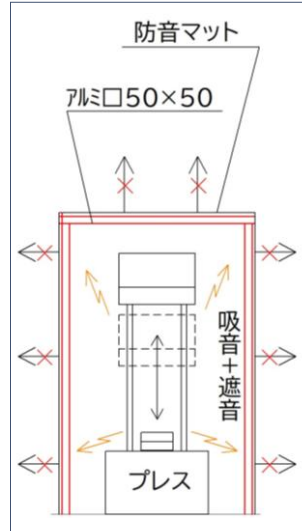

アルミワック組立 09

全体組立 10

アルミ柱・ワック 04

吸音・遮音マット 05

安全柵基本形状

- 安全柵
- アルミフレーム(柱) : □40×40 □50×50
- フレーム色 : 標準シルバー・特殊イエロー
- フェンスネット : □30メッシュ・□50×50
- ドア色 : 黒
- ドア : 90°ドア スライドドア

プラグスイッチ 11

□1000×1000×1000H  
~4000H

社内組立確認

安全確認

各種あり  
標準□40×40  
□50×50

吸音ハニカム材  
NPP色・グレー色

自動機用ナイスあんしんBOX設計します  
(安全柵社内組立確認)

ナイスしずかBOX  
防音BOX設計します！

吸音ハニカム材 TECCEL材  
微細開孔ヘルムホルツの共鳴厚理

自由設計Robot用安全柵