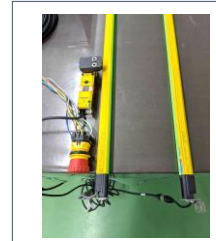

アルミワック組立 09

全体組立 10

アルミ柱・ワック 04

吸音・遮音マット 05

安全柵基本形状

- 安全柵
- アルミフレーム(柱) : □40×40 □50×50
- フレーム色 : 標準シルバー・特殊イエロー
- フェンスネット : □30メッシュ・□50×50
- ドア色 : 黒
- ドア : 90°ドア スライドドア

プラグスイッチ 11

□1000×1000×1000H  
~4000H

社内組立確認

安全確認

各種あり  
標準□40×40  
□50×50

吸音ハニカム材  
NPP色・グレー色

自動機用ナイスあんしんBOX設計します  
(安全柵社内組立確認)

ナイスしずかBOX  
防音BOX設計します！

吸音ハニカム材 TECCEL材  
微細開孔ヘルムホルツの共鳴厚理

自由設計Robot用安全柵