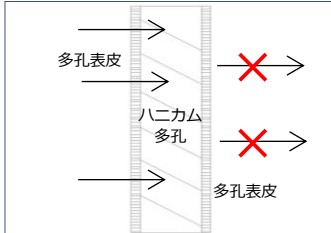

アルミワック組立 09

全体組立 10

アルミ柱・ワック 04

吸音・遮音マット 05

安全柵基本形状

- 安全柵
- アルミフレーム(柱) : □40×40 □50×50
- フレーム色 : 標準シルバー・特殊イエロー
- フェンスネット : □30メッシュ・□50×50
- ドア色 : 黒
- ドア : 90°ドア スライドドア

プラグスイッチ 11

□1000×1000×1000H  
~4000H