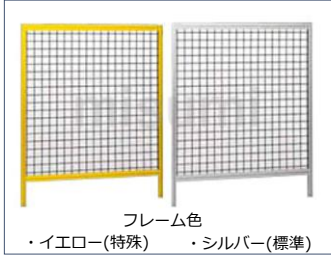

製品紹介中

ホームページもご覧ください  
<http://sunnice.jp/>

- カタログの内容は予告無く変更する場合がありますので、ご了承願います。
- カタログの写真や色は印刷により若干異なる場合があります。
- このカタログの制作は2026年4月です。(Ver.2)

ナイスあんしんBOX

ナイスあんしんBOX 01

アルミ製安全柵 02

安全柵設計 03

無人車移載ST 08

アルミワック組立 09

全体組立 10

アルミ柱・ワック 04

吸音・遮音マット 05

安全柵基本形状

- 安全柵
- アルミフレーム(柱) : □40×40 □50×50
- フレーム色 : 標準シルバー・特殊イエロー
- フェンスネット : □30メッシュ・□50×50
- ドア色 : 黒
- ドア : 90°ドア スライドドア

プラグスイッチ 11

□1000×1000×1000H  
~4000H