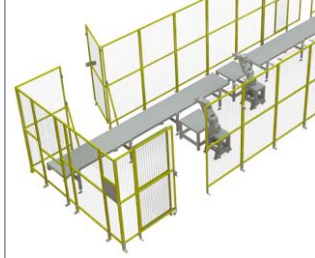

アルミワック組立 09

全体組立 10

アルミ柱・ワック 04

吸音・遮音マット 05

安全柵基本形状

- 安全柵
- アルミフレーム(柱) : □40×40 □50×50
- フレーム色 : 標準シルバー・特殊イエロー
- フェンスネット : □30メッシュ・□50×50
- ドア色 : 黒
- ドア : 90°ドア スライドドア

プラグスイッチ 11

□1000×1000×1000H  
~4000H