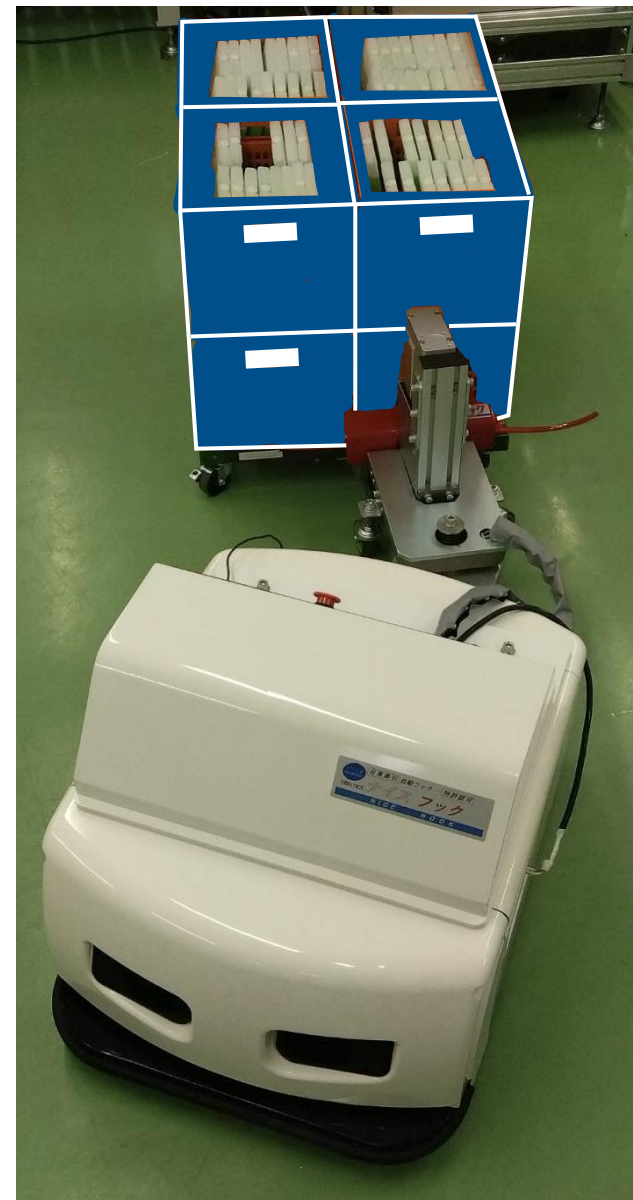

だれでも働ける無人搬送

豊富な実績からスタンダード機へ進化中！

お困りごとがありましたら、気軽にご相談ください！

お問い合わせ先はこちら

サンナイス株式会社
SUN NICE

本社〒492-8013
愛知県稲沢市赤池寺東町21
TEL (0587)58-5881 FAX (0587)58-5887
愛知工場〒492-8013
愛知県稲沢市赤池寺東町23

製品紹介中／

ホームページもご覧ください
<http://sunnice.jp/>

●カタログの内容は予告無く変更する場合がありますので、ご了承願います。
●カタログの写真や色は印刷により若干異なる場合があります。
●このカタログの制作は2026年4月です。(Ver.2)

01	無人車
02	使用中台車牽引のナイスフック
03	アルミ牽引台車
04	パレット搬送台車(アンチバック)
05	無人車入出庫ST
06	無人車ルート設定
07	スタッフ呼出し ラブコール
08	各システム要求対応
09	機械設計
10	電気設計
11	無人車オプション設計
12	無人車ステーション設計
13	無人車システム設計
14	無人車システム生産
15	無人車システム設置
16	無人車システム稼働立合

特選特認可