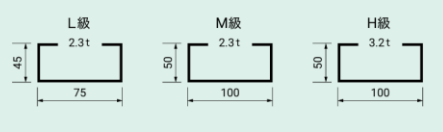

軽量金型ステップ  
N-TPS-3型

パレットラック

04

フレーム形状

500kg/段~3000kg/段

品番	1500	1800	2100	2400	2700	3000
BS-03	1550kg	1300kg	1000kg	700kg	550kg	450kg
BS-04	2500kg	2100kg	1800kg	1500kg	1200kg	1000kg
BS-05		2800kg	2400kg	2000kg	1650kg	1300kg
BS-06			3200kg	2850kg	2500kg	2200kg
BS-07					3400kg	3000kg