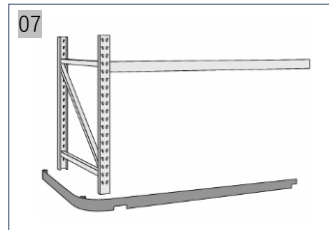

オプション③

ガードレール