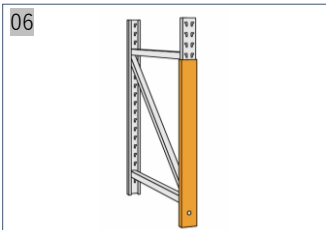

オプション②

フレームガード