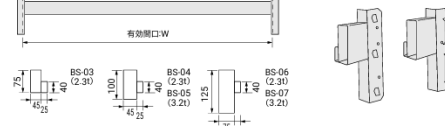

軽量金型ステップ  
N-TPS-3型

パレットラック

04

フレーム形状

500kg/段~3000kg/段

品番	1500	1800	2100	2400	2700	3000
BS-03	1550kg	1300kg	1000kg	700kg	550kg	450kg
BS-04	2500kg	2100kg	1800kg	1500kg	1200kg	1000kg
BS-05		2800kg	2400kg	2000kg	1650kg	1300kg
BS-06			3200kg	2850kg	2500kg	2200kg
BS-07					3400kg	3000kg