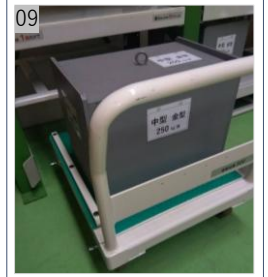

中量ラック  
300kg/段

仕切板  
脚アンカー固定  
ネット

ナイスフリーラック+ナイスクレーンラック

設置プランご提案

材料袋吸着パット  
30kg/袋用

金型台車

NK-500型・1000型

ステップスタンド