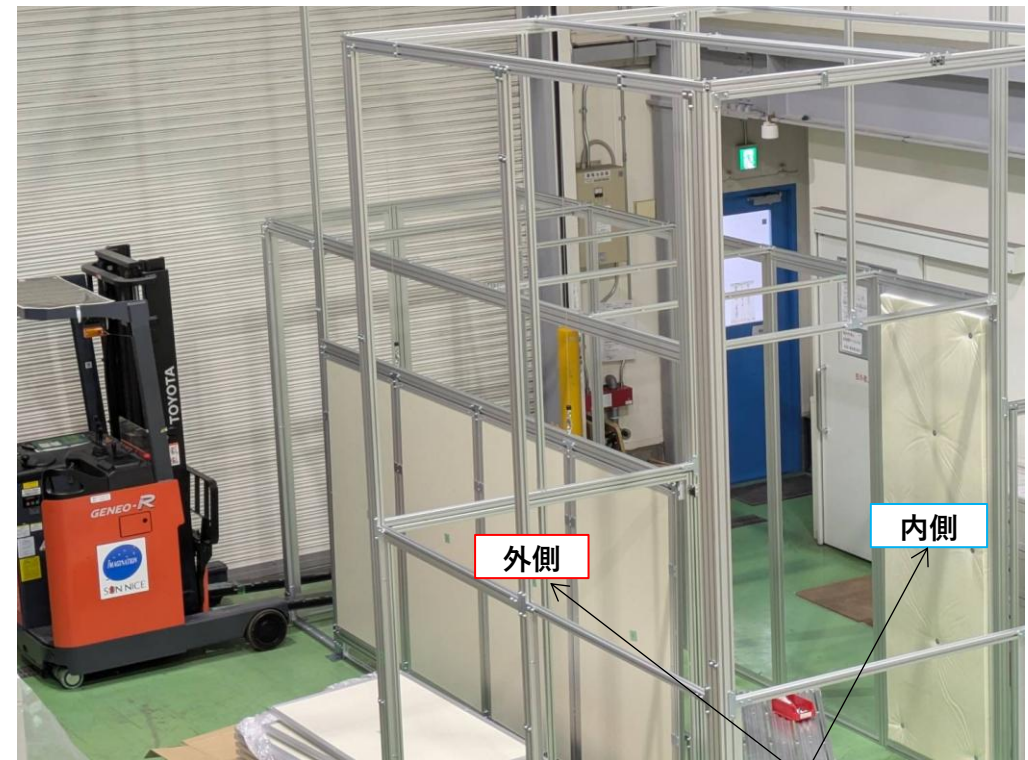

# だれでもらくらく安全環境

豊富な実績からスタンダード柵へ進化中！

|    |                       |
|----|-----------------------|
| 01 | アルミ製安全柵ーナイスあんしんBOX    |
| 02 | 無人車入出庫ST              |
| 03 | 安全柵プラ板張り              |
| 04 | 安全柵プラグスイッチ・非常停止       |
| 05 | 自動機との取合柵ーナイスあんしんBOX   |
| 06 | ドア(90° ドア・スライドドア)     |
| 08 | ナイス防音・遮音BOXーナイスしずかBOX |

## “ナイスしずかBOX”

大型プレス機等の防音BOX(～4000H)

再栓不要の静かな作業空間に

防音・遮音パネル

お困りごとがありましたら、気軽にご相談ください！

お問い合わせ先はこちら

**サンナイス株式会社**

SUN NICE