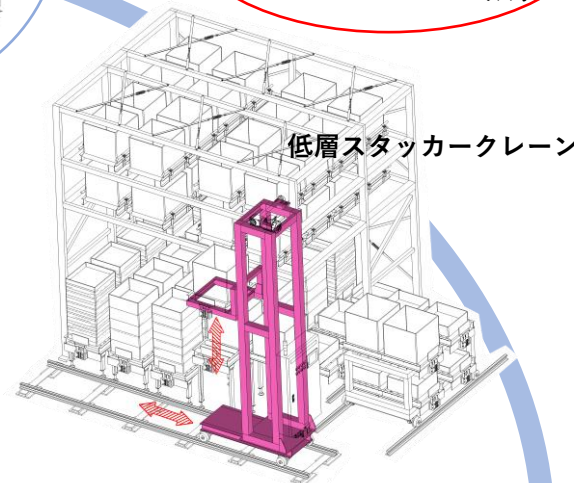

06
食品宅配業界

らくちん袋ピック

蓄冷剤自動突き上げ
ナイスらくちんつつん

空パレットマガジン
段積・段バラシ

低層スタッカークレーン

人手不足
のおてつだい

自由設計プラダン

ナイス
あんしんBOX

ロボタイズ

パレット積替・積増し
ナイスパレットチェンジャー“だんつみ”

だんつみ1段約50秒/段
3人作業がスイッチONだけ

05
部品トレー

自由設計

クレーンラック
金型フリーラック

自由設計パレットラック

ナイス
しずかBOX